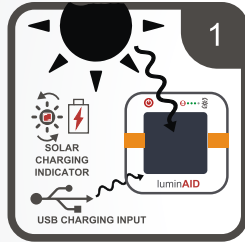

Veja como é simples usar a LuminAID

Carregue em luz solar direta por 12 a 14 horas. LED vermelho indica que a bateria está sendo carregada. Ou carregue com entrada micro-USB por 1 a 2 horas.